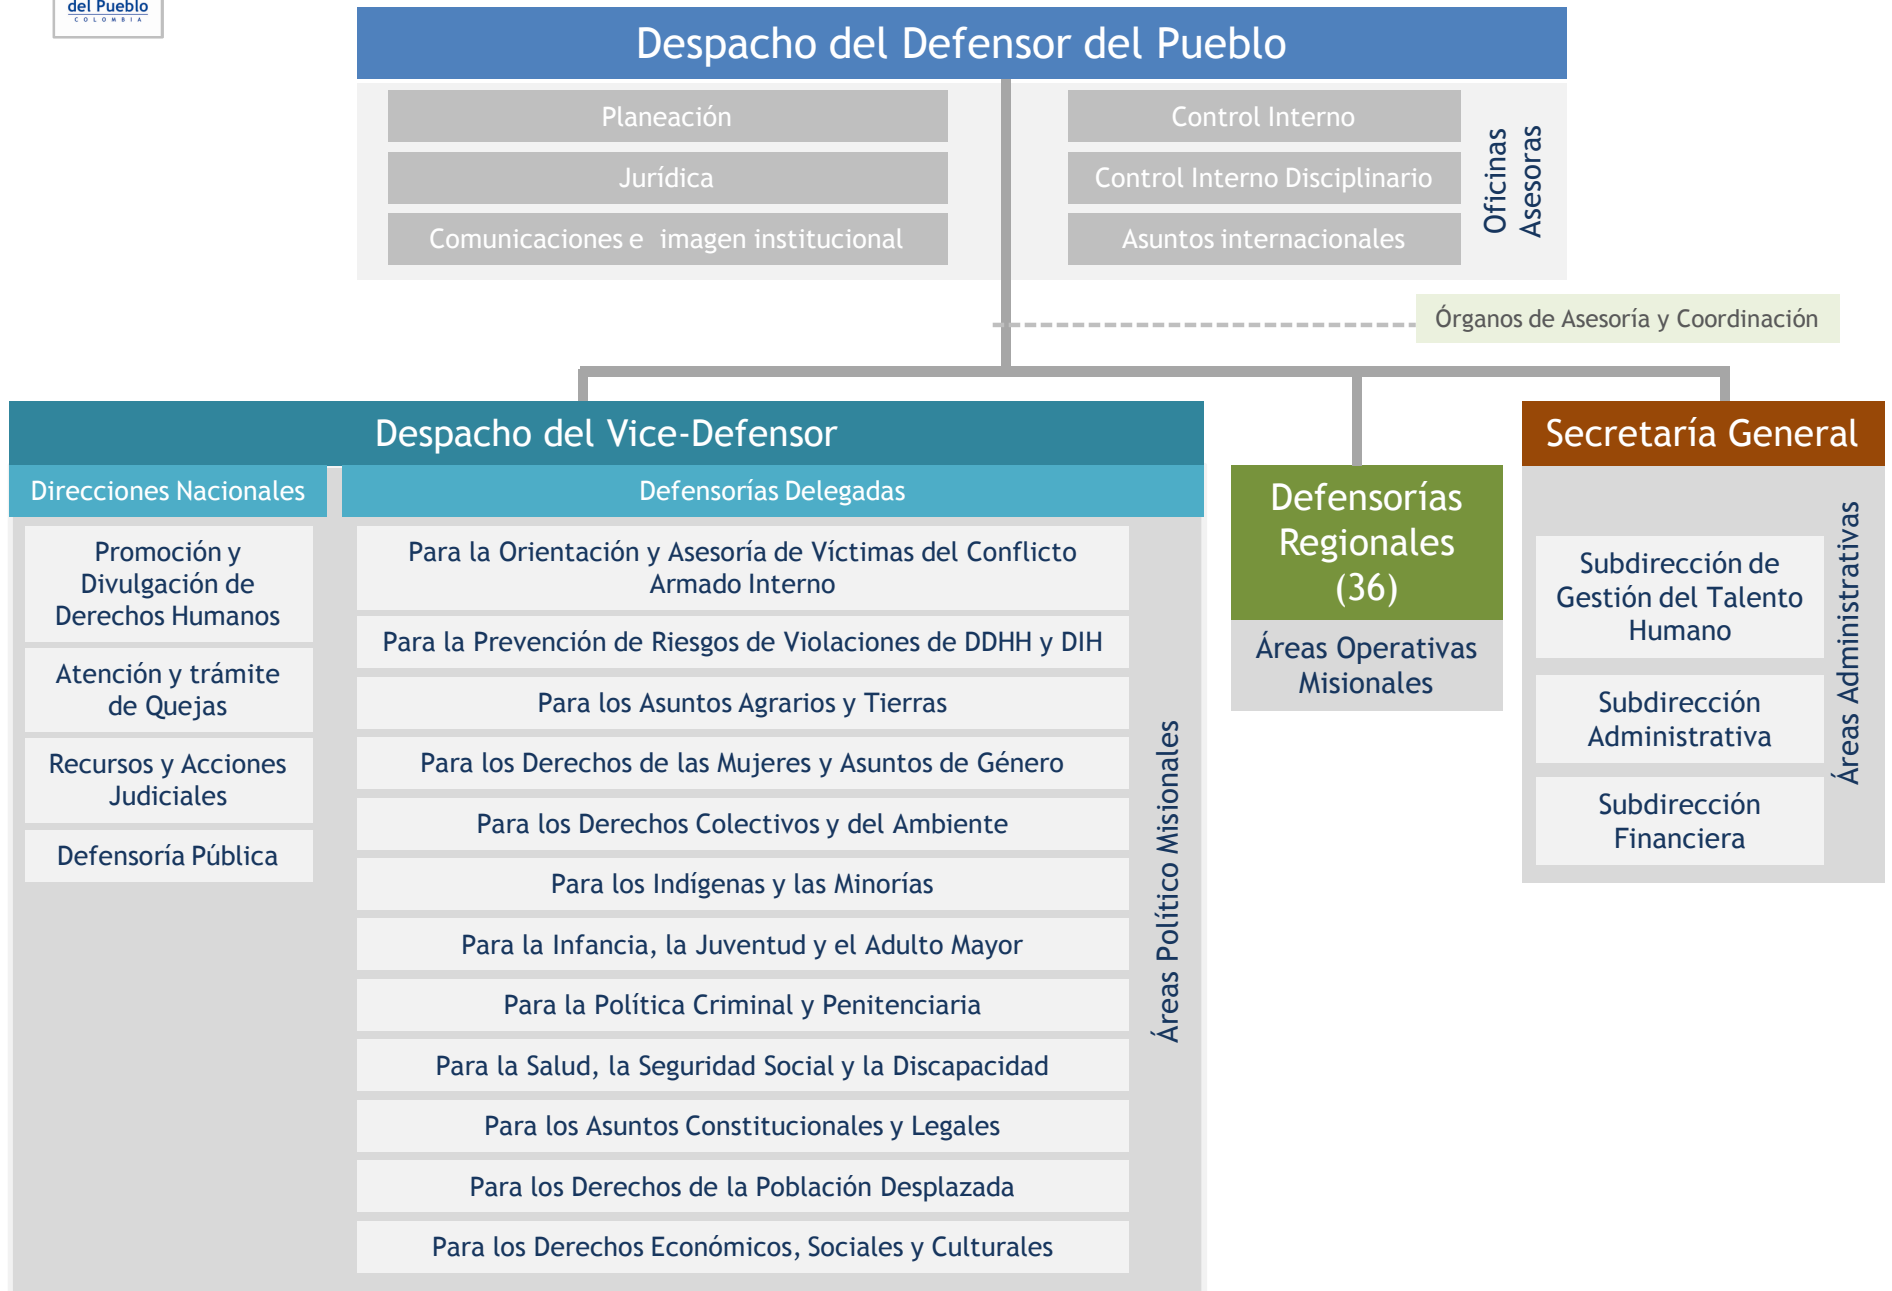

Organigrama Estructural de la Defensoría del Pueblo :: Decreto 025 de 2014

Defensorías Regionales

Antioquia

Arauca

Atlántico

Amazonas

Bogotá

Bolívar

Boyacá

Caldas

Caquetá

Casanare

Cauca

César

Chocó

Córdoba

Cundinamarca

Guajira

Guainía

Guaviare

Huila

Magdalena

Magdalena Medio

Meta

Sucre

Tolima

Urabá

Valle del Cauca

Vaupés

Vichada

Áreas Operativas Misionales